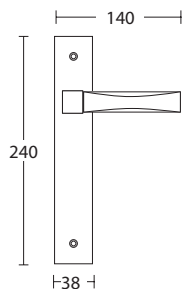

835 SERIES

S05 S04
MAT NIKEL - ΧΡΩΜΙΟ
MATT NICKEL - CHROME

ΥΛΙΚΟ / MATERIAL : ΖΑΜΑΚ

ΑΠΟΧΡΩΣΕΙΣ / COLORS

ΔΙΑΘΕΣΙΜΕΣ ΔΙΑΣΤΑΣΕΙΣ / AVAILABLE SIZES

S19 MAT ΜΑΥΡΟ - S04 ΧΡΩΜΙΟ
S19 MATT BLACK - S04 CHROME

ΤΥΠΟΙ / TYPES